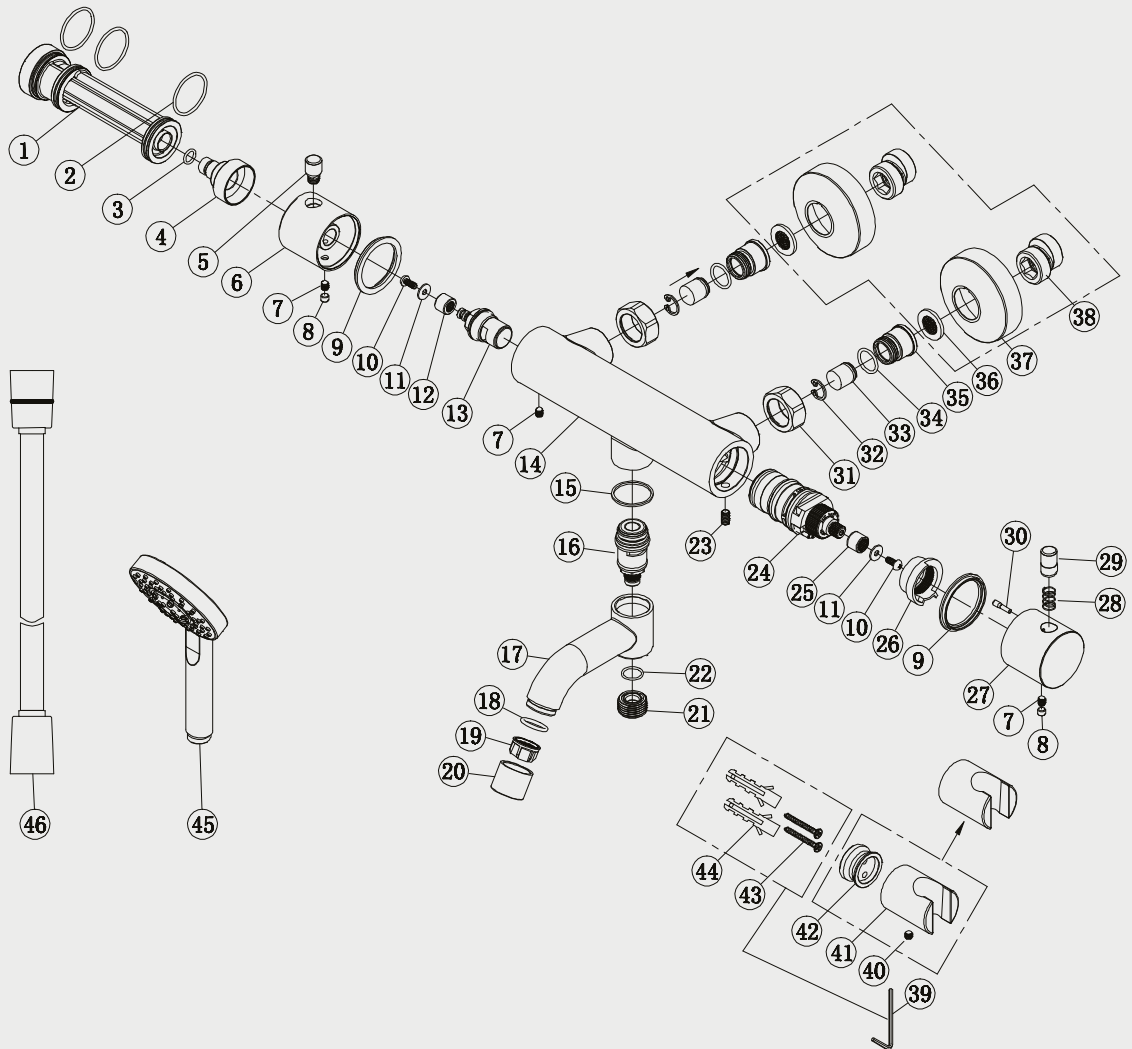

1. 1 Core of body
2. 2 o ring
3. 3 o ring
4. 4 house for cartridge
5. 5 handwheel bar
6. 6 handwheel
7. 7 inner hex screw
8. 8 decoration rubber
9. 9 spring washer
10. 10 round screw nut
11. 11 washer
12. 12 splined hub
13. 13 cartridge
14. 14 body
15. 15 washer
16. 16 spout cartridge
17. 17 bath spout
18. 18 o ring
19. 19 aerator
20. 20 aerator cover
21. 21 connector
22. 22 o ring
23. 23 inner hex screw
24. 24 thermostatic cartridge
25. 25 drive gear
26. 26 temp. limiting ring
27. 27 therm. handwheel
28. 28 button spring
29. 29 handwheel button
30. 30 handwheel plug
31. 31 foot nut
32. 32 c ring
33. 33 check valve
34. 34 o ring
35. 35 connector
36. 36 G3/4 washer
37. 37 decoration cover
38. 38 connector
39. 39 inner hex spanner
40. 40 inner hex screw
41. 41 holder body
42. 42 fixing base
43. 43 screw
44. 44 plastic screw
45. 45 handshower
46. 46 shower hose

Steel Pleasure 4 Amber

Karbatteri i rustfrit stål med 1,5 m bruserslange, håndbruser og vægbeslag. Termostatbatteri med integreret omskifter og badekartud der kan integreres. To funktioner: håndbruser og badekartud.

Art nr	RSK
20047	8362069

Tekniske data:
CC 150, excenterkobling til CC 160 medfølger
Bruserslange: 1,5 m